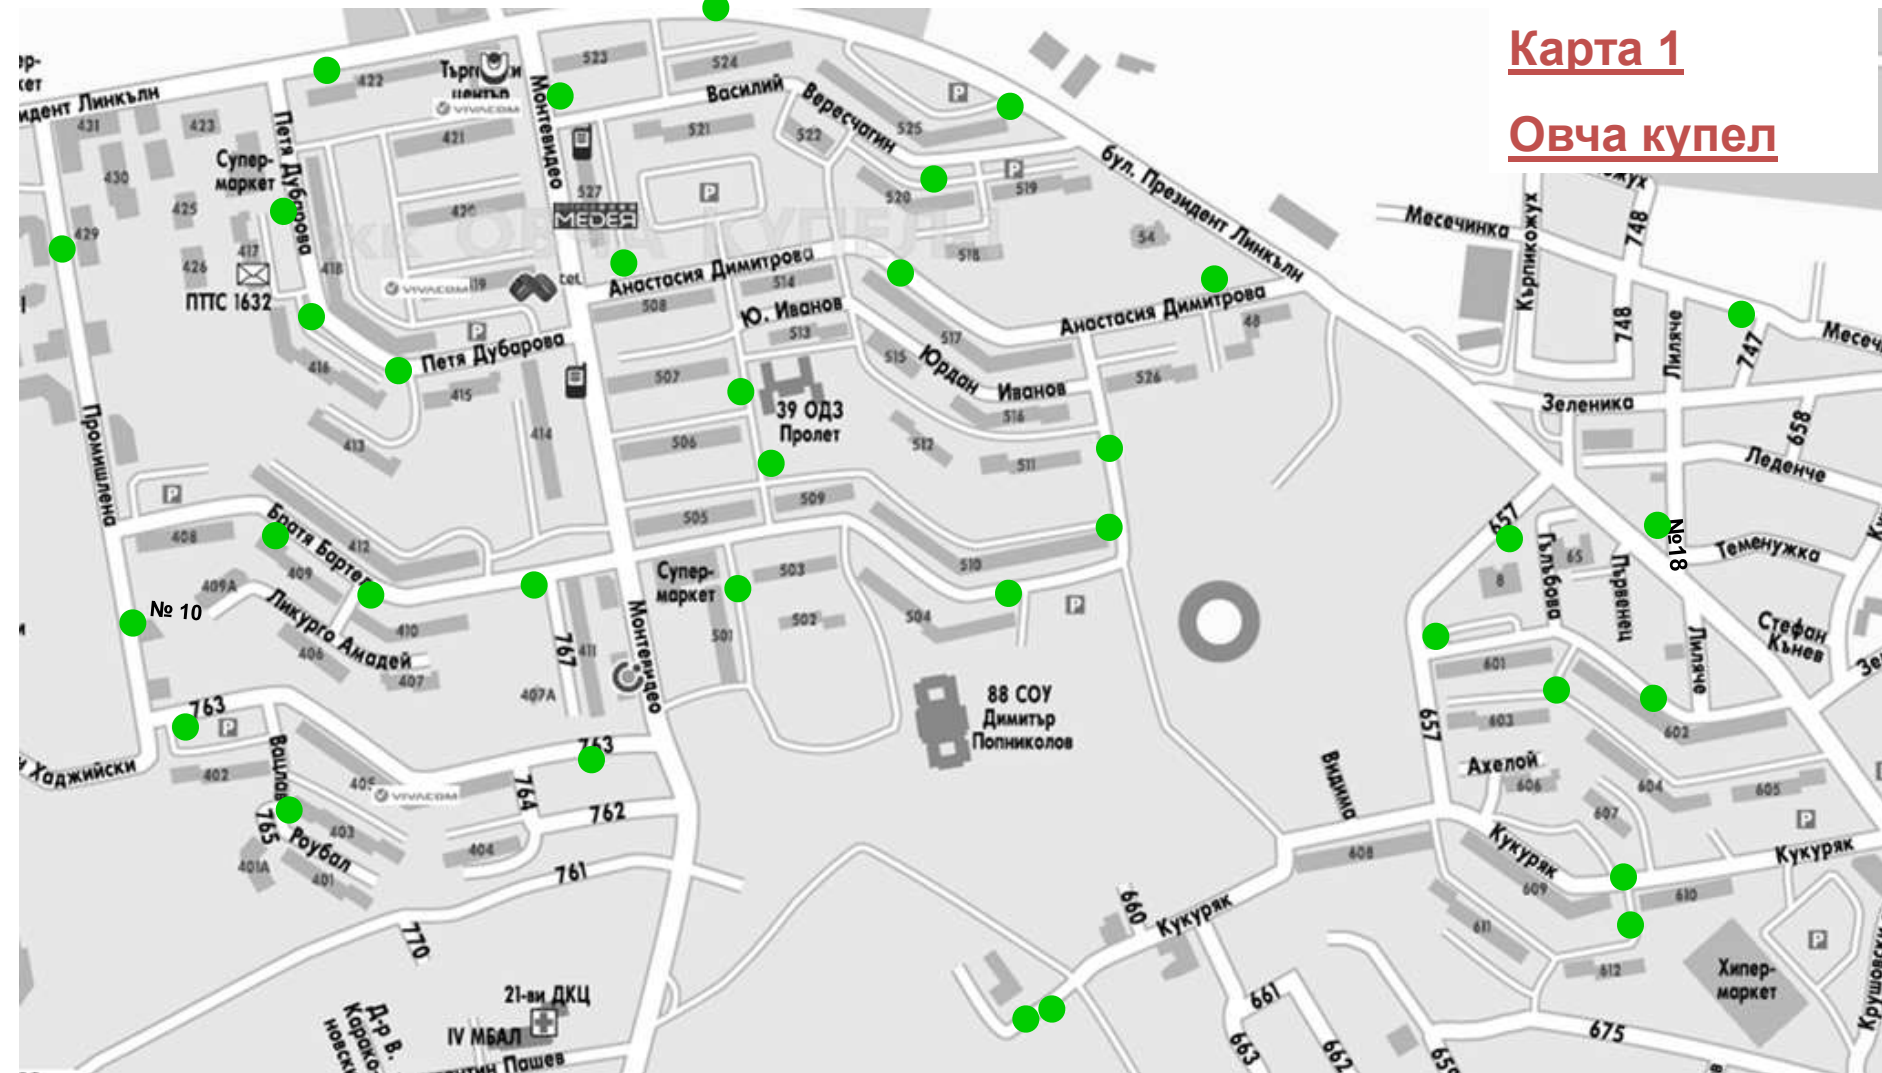

Карта 1

Овча купел

Карта 2

Овча купел

Карта 3

Овча купел

Карта 4

Овча купел

Карта 5

Овча купел

Горна баня

Дом за д
от 3 до 18 г.
изостаналос

Карта 6

Овча купел

Суходол

Карта 7
Овча купел
Мало бучино