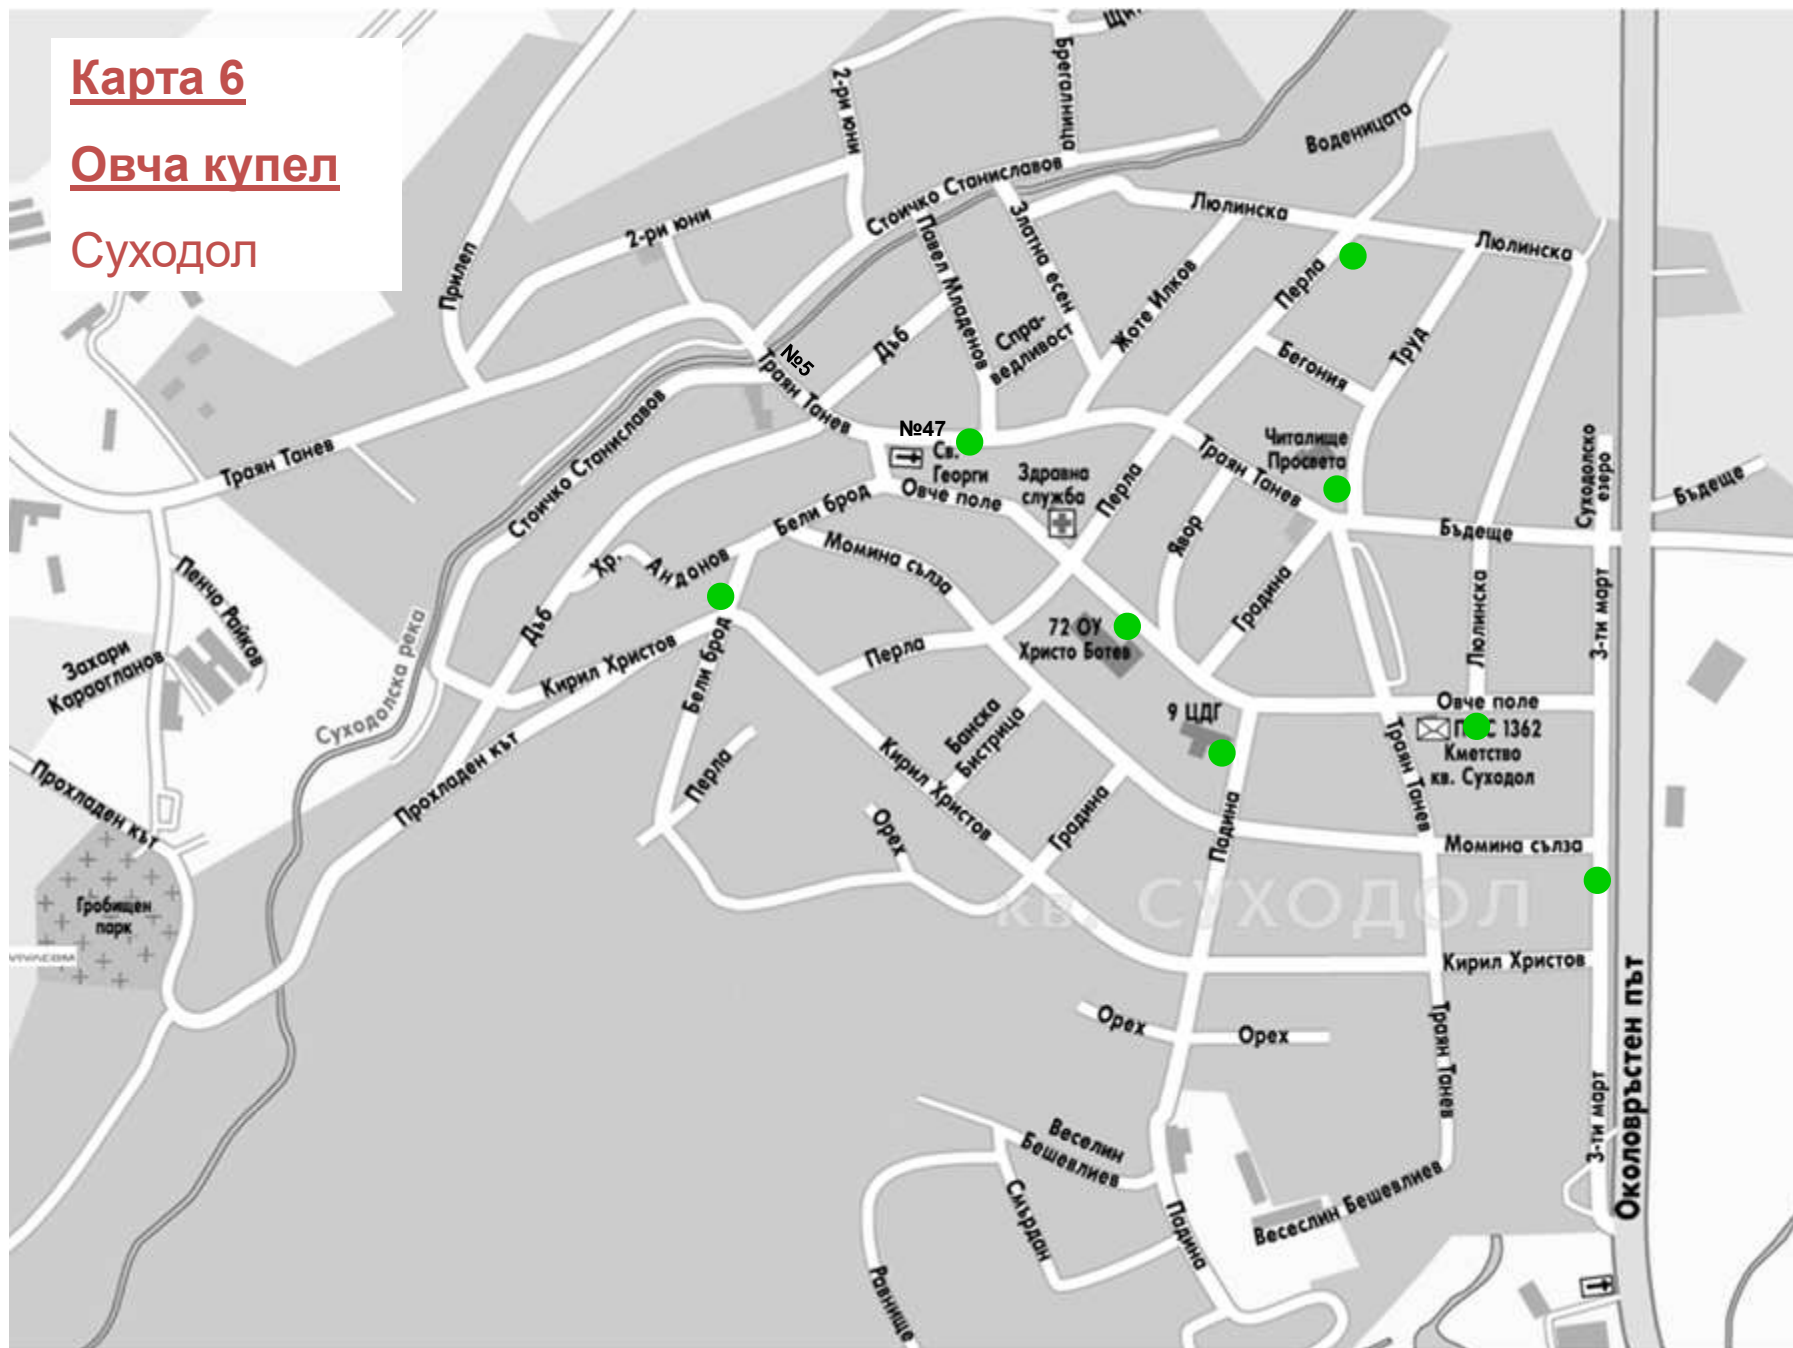

Карта 1

Овча купел

Карта 2

Овча купел

Карта 3

Овча купел

Карта 4

Овча купел

Карта 5

Овча купел

Горна баня

Дом за д
от 3 до 18 г.
изостаналос

Карта 6

Овча купел

Суходол

Карта 7
Овча купел
Мало бучино