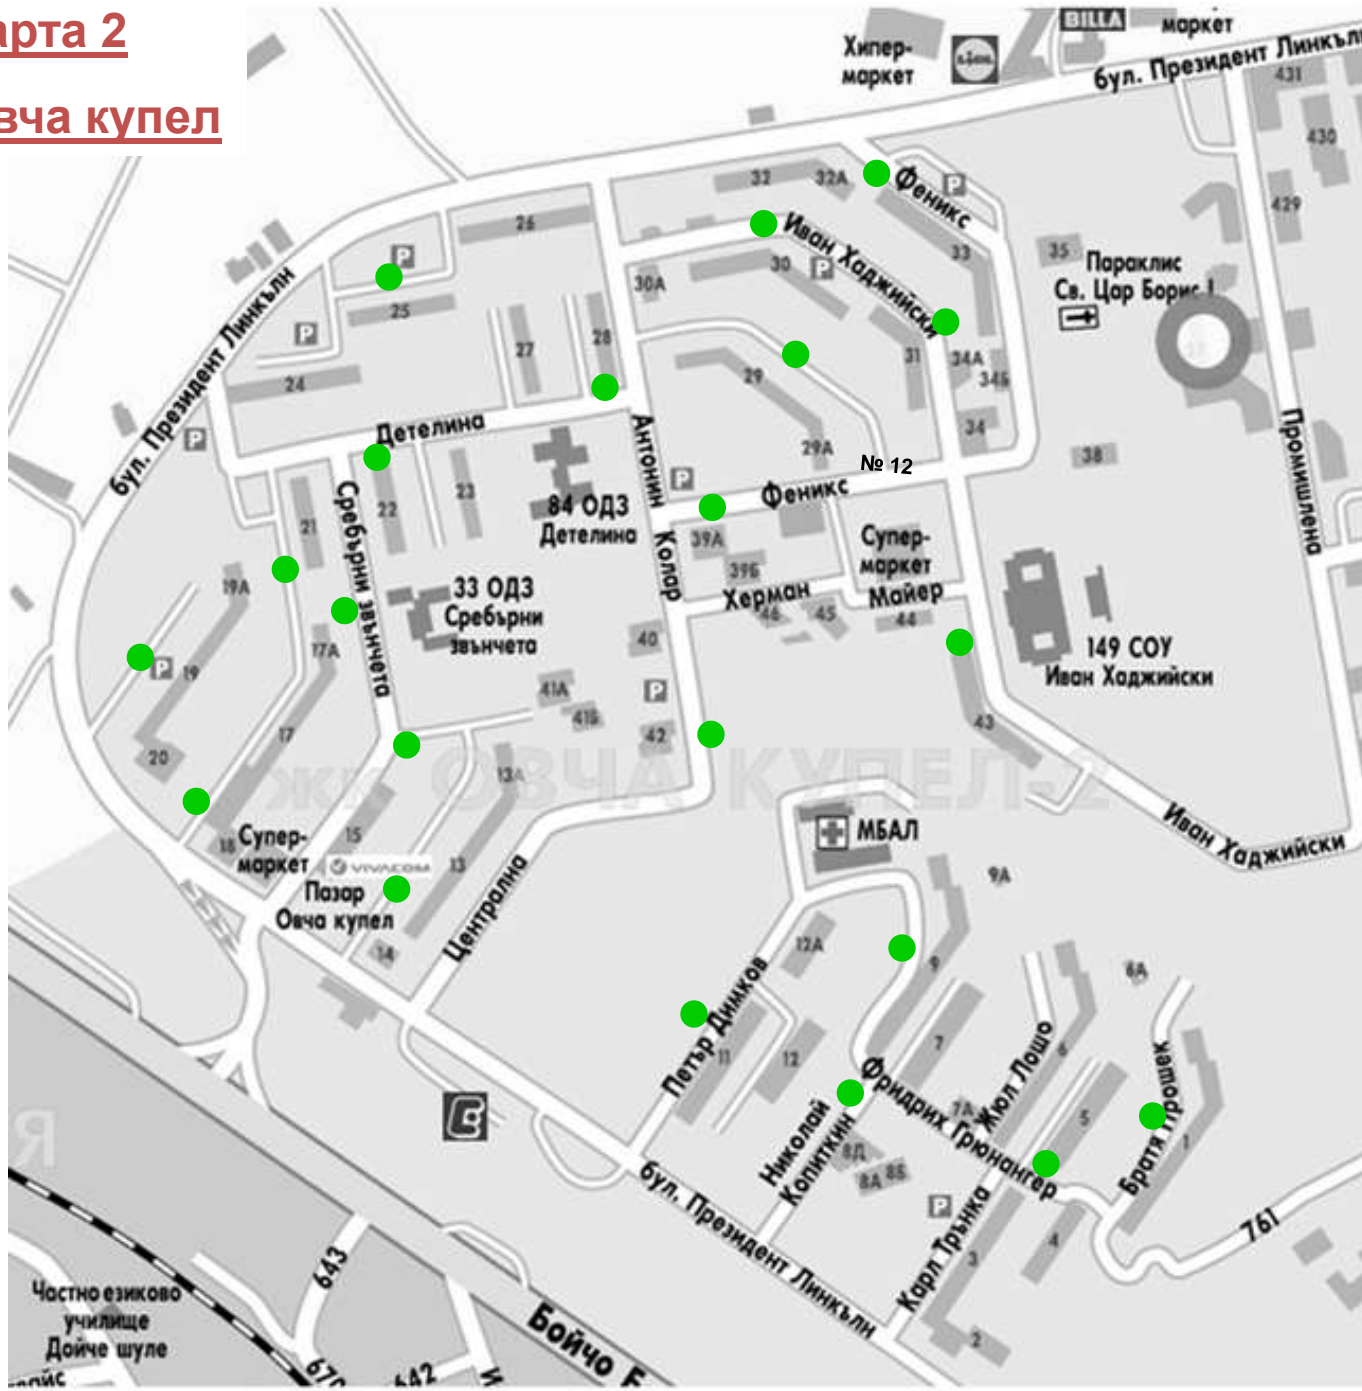

Карта 1

Овча купел

Карта 2

Овча купел

Карта 3

Овча купел

Карта 4

Овча купел

Карта 5

Овча купел

Горна баня

Дом за д
от 3 до 18 г.
изостаналос

Карта 6

Овча купел

Суходол

Карта 7
Овча купел
Мало бучино